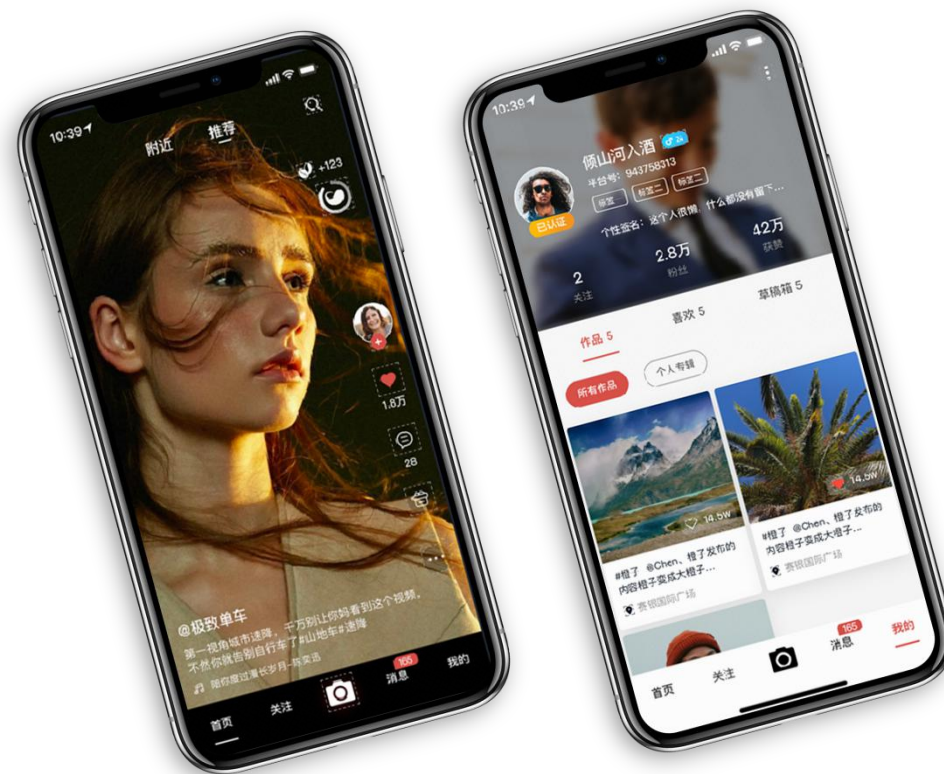

BIT HOT
比特红

数字乡村+短视频+直播电商+社区化新营销

人人皆红人

01 行业趋势

02 比特红项目介绍

03 比特红发展规划

大环境催生新行业--比特红短视频直播电商

电商与短视频行业的发展前景